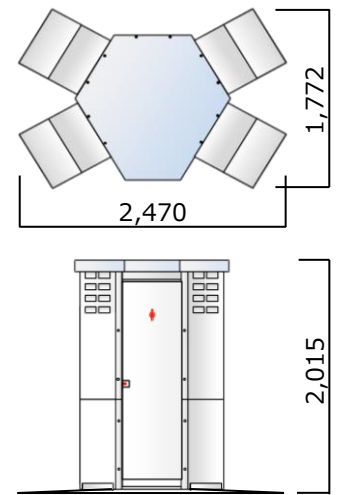

”紙製” 組立式個室

上だけ

K A M I D A K E

意匠登録済

更衣室に、授乳室に、個室に、トイレの囲いに

丈夫な超耐水紙製

表示錠付き内開きドア

屋外設置可能

※1 選挙用ボードに使われている板紙で出来ていますので、風雨に強く、アルコール消毒も可能です

※2 夜間でも外に影が映りません

※3 積み重ね可能です

完成時

W1,300×D1,126×H2,015 / 約22kg

耐風ステー使用時

W2,470×D1,772×H2,015

荷姿