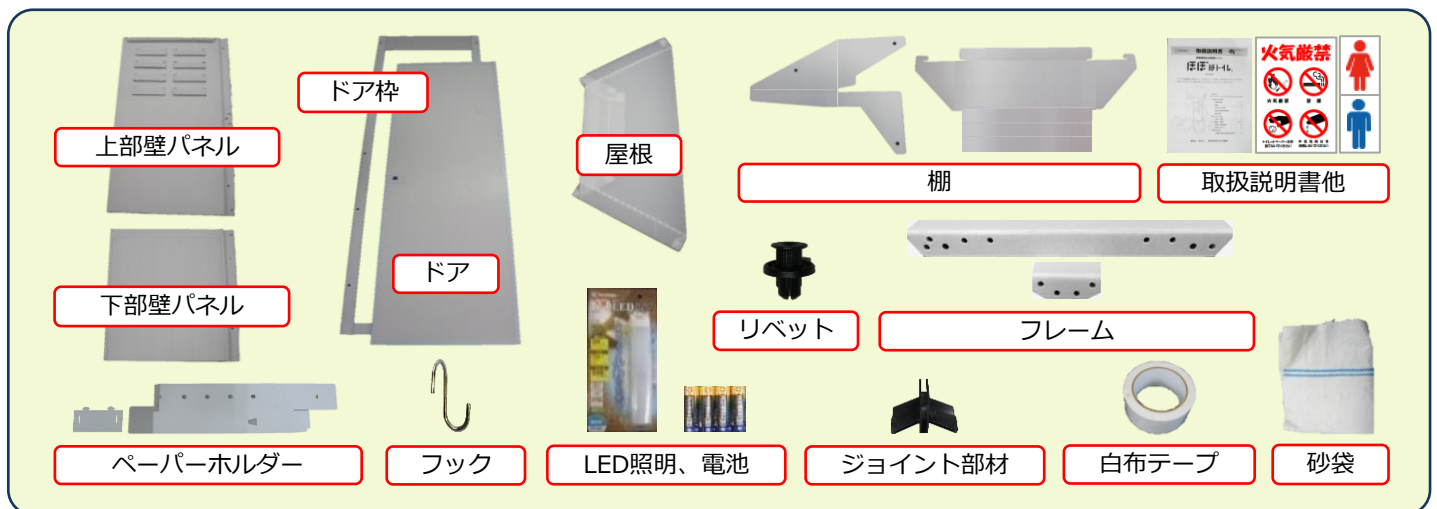

収納内容

製造元・発売元 株式会社カワハラ技研

〒104-0052 東京都中央区月島2-2-10クエスト正徳201

tel.03-3532-3121 fax.03-3532-3122

※ 記載の仕様は予告なく変更することがありますので、予めご了承ください。

2022年1月

カワハラ技研