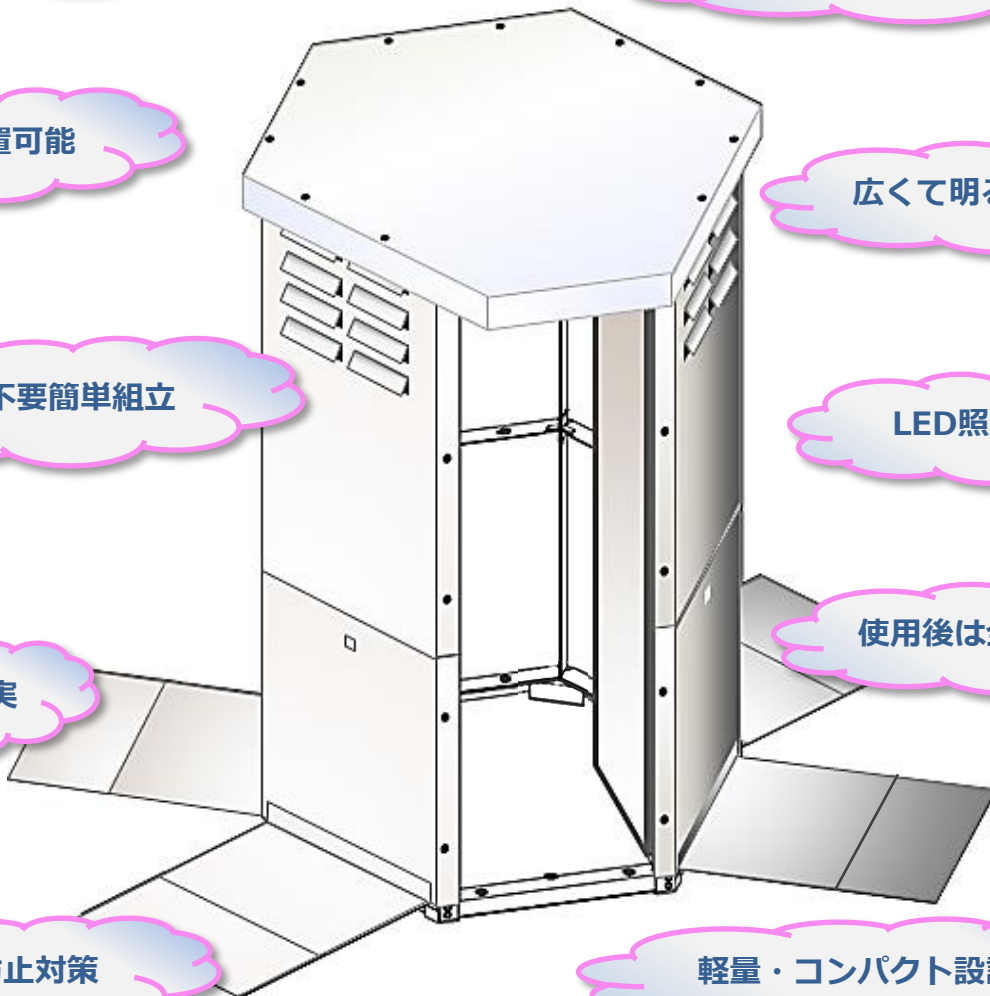

”紙製” 組立式個室

上だけ

K A M I D A K E

意匠登録済

更衣室に、授乳室に、個室に、トイレの囲いに

丈夫な超耐水紙製

表示錠付き内開きドア

屋外設置可能

広くて明るい室内

工具不要簡単組立

LED照明付

備品充実

使用後は全焼却可

転倒防止対策

軽量・コンパクト設計

丈夫な耐水紙で出来ているので → **安全安心、屋外設置可能** ※1

耐風ステー付属で → **転倒防止対策**

表示錠(非常開錠)付の内開きドアで → **防犯対策**

人感センサー付きLED照明で → **夜間でも安全安心** ※2

組立に工具は不要なので → **簡単組立、約10分**

六角柱形状に半透明の屋根で → **広くて明るい室内**

軽量・コンパクト設計なので → **備蓄に最適** ※3

全ての材料が可燃材なので → **完全焼却、感染症予防**

ペーパーホルダー、棚、フック付属で → **備品充実**

※1 選挙用ボードに使われている板紙で出来ていますので、風雨に強く、アルコール消毒も可能です

※2 夜間でも外に影が映りません

※3 積み重ね可能です

完成時

W1,300×D1,126×H2,015 / 約22kg

耐風ステー使用時

W2,470×D1,772×H2,015

荷姿