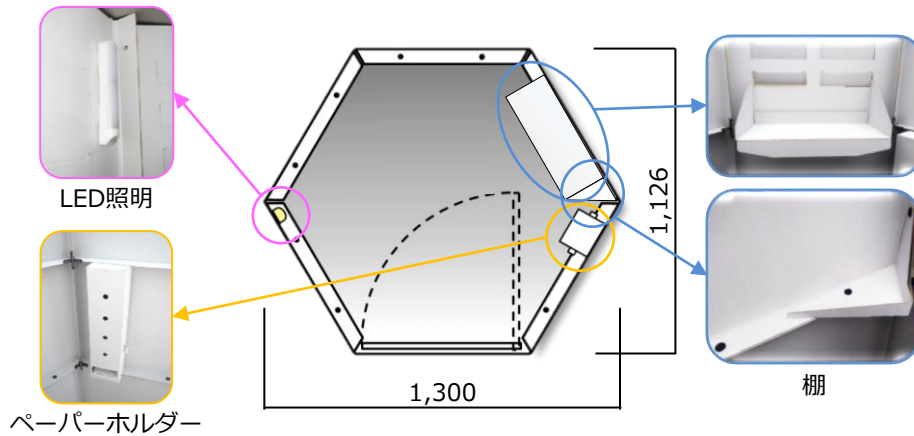

”紙製” 組立式個室

上だけ

K A M I D A K E

意匠登録済

更衣室に、授乳室に、個室に、トイレの囲いに

丈夫な超耐水紙製

表示錠付き内開きドア

屋外設置可能

※1 選挙用ボードに使われている板紙で出来ていますので、風雨に強く、アルコール消毒も可能です

※2 夜間でも外に影が映りません

※3 積み重ね可能です

完成時

W1,300×D1,126×H2,015 / 約22kg

耐風ステー使用時

W2,470×D1,772×H2,015

荷姿